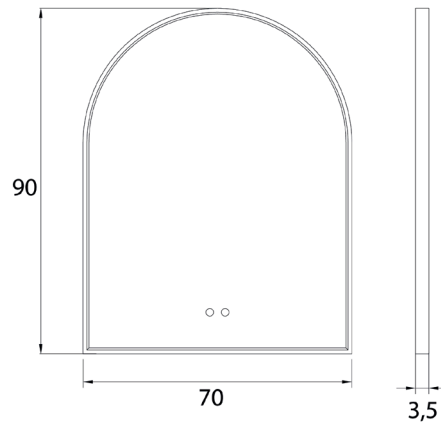

MIRROR

W0386

Źródło światła: 29W LED 230V

Regulacja barwy 3000-5000K, 2070lm
+ 24W defroster - odparowywanie

Wykończenie: rama złota szczotkowana