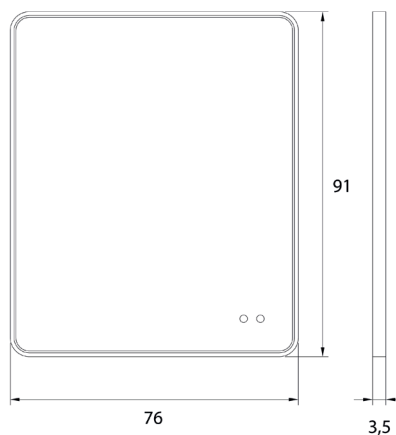

MIRROR

W0385

Źródło światła: 29W LED 230V

Regulacja barwy 3000-5000K, 2070lm
+ 24W defroster - odparowywanie

Wykończenie: rama brązowa szczotkowana