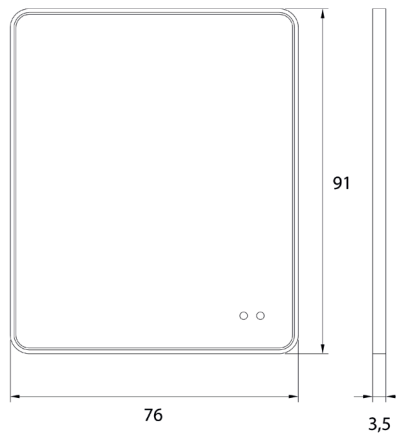

MIRROR

W0384

Źródło światła: 29W LED 230V

Regulacja barwy 3000-5000K, 2070lm
+ 24W defroster - odparowywanie

Wykończenie: rama czarna szczotkowana