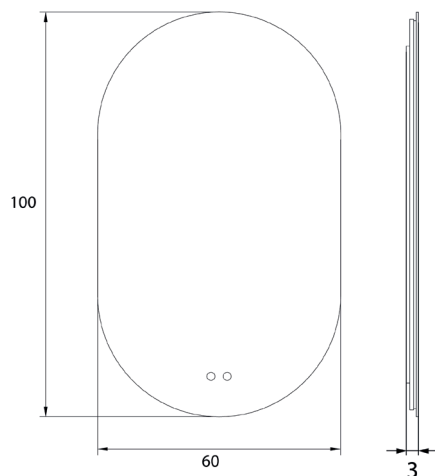

# MIRROR

W0388

Źródło światła: 29W LED 230V

Regulacja barwy 3000-5000K, 2070lm  
+ 24W defroster - odparowywanie

Wykończenie: bezramkowe