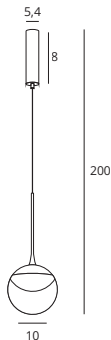

Zoom

Montaż | *Installation type*
wisząca | *pendant*

Źródło światła | *Light source*
6W LED, 3000K, 420lm, IP44

Wykończenie | *Finish*
czarne | *black*

MAXLIGHT

Art nr: P0416

6W LED, 3000K, 420LM, IP44

Seria nr: 2024/23

G

Oprawa jest produktem wyposażonym w źródło światła led o klasie energetycznej G
The Lighting fixtures a product containing led light source with energy class G

Made in: PRC