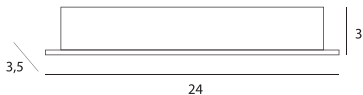

MAXLIGHT

Art nr: H0138

15W LED 1050LM 3000K 230V

Seria nr: 2025/01