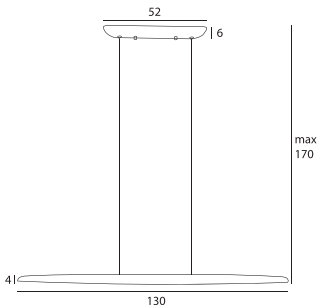

Woody

Montaż | *Installation type*
wisząca | *pendant*

Źródło światła | *Light source*
1 x 25W LED 3000K 1981LM

Wykończenie | *Finish*
ciemne drewno | *dark wood*

MAXLIGHT

MAXLIGHT

Art nr: P0598

1 x 25W LED 3000K 1981LM

Seria nr: 2024/14

G

Oprawa jest produktem wyposażonym w źródło światła led o klasie energetycznej G
The lighting fixture is a product containing led light source with energy class G

Made in: PRC

5 9 0 3 3 5 1 0 1 3 2 0 8