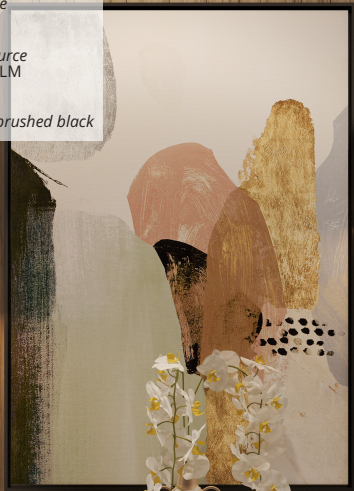

Vetro

Montaż | *Installation type*
wisząca | *pendant*

Źródło światła | *Light source*
1 x 4,5W LED 3000K 360LM

Wykończenie | *Finish*
szcztokowane czarne | *brushed black*

MAXLIGHT

MAXLIGHT

Art nr: P0574D

1 x 4,5W LED, 360 LM, 3000K

Seria nr: 2024/14

G

Oprawa jest produktem wyposażonym w źródło światła led o klasie energetycznej G
The Lighting fixtures a product containing led light source with energy class G

Made in: PRC