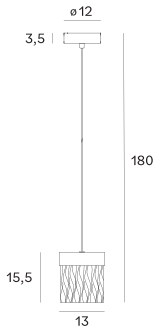

Vetro

Montaż | *Installation type*
wisząca | *pendant*

Źródło światła | *Light source*
1 x 4,5W LED 3000K 360LM

Wykończenie | *Finish*
szcztokowane czarne | *brushed black*

MAXLIGHT

MAXLIGHT

Art nr: P0574D

1 x 4,5W LED, 360 LM, 3000K

Seria nr: 2024/14

G

Oprawa jest produktem wyposażonym w źródło światła led o klasie energetycznej G
The Lighting fixtures a product containing led light source with energy class G

Made in: PRC