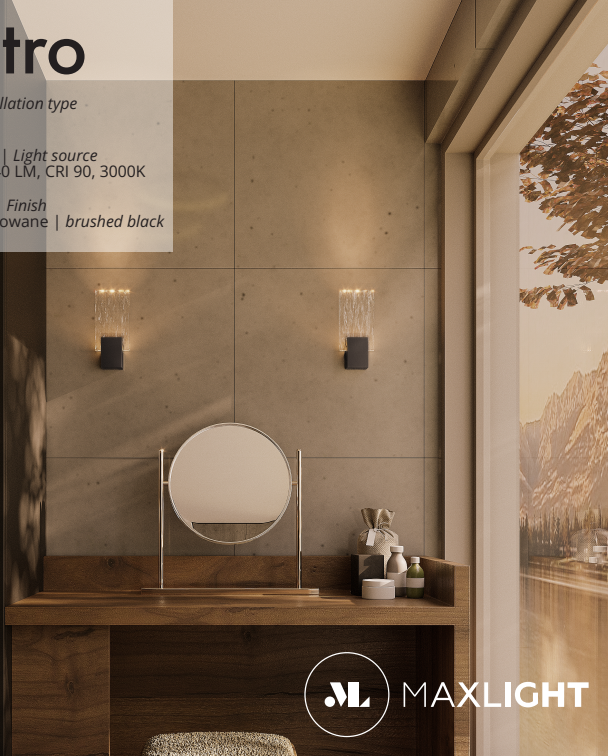

# Vetro

Montaż | *Installation type*  
kinkiet | *wall*

Źródło światła | *Light source*  
1 x 3W LED, 240 LM, CRI 90, 3000K

Wykończenie | *Finish*  
czarne szczotkowane | *brushed black*

MAXLIGHT

Art nr: W0361

1 x 3W LED, 240 LM, CRI 90, 3000K

**G**

Oprawa jest produktem wyposażonym w źródło światła led o klasie energetycznej G  
The Lighting fixture is a product containing led light source with energy class G