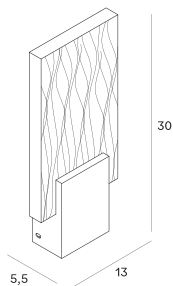

# Vetro

Montaż | *Installation type*  
kinkiet | *wall*

Źródło światła | *Light source*  
1 x 3W LED, 240 LM, CRI 90, 3000K

Wykończenie | *Finish*  
czarne szczotkowane | *brushed black*

MAXLIGHT

Art nr: W0361

1 x 3W LED, 240 LM, CRI 90, 3000K

**G**

Oprawa jest produktem wyposażonym w źródło światła led o klasie energetycznej G  
The Lighting fixture is a product containing led light source with energy class G