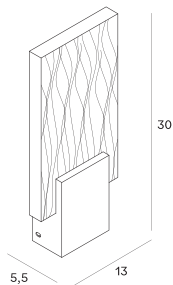

Vetro

Montaż | *Installation type*
kinkiet | *wall*

Źródło światła | *Light source*
1 x 3W LED, 240 LM, CRI 90, 3000K

Wykończenie | *Finish*
złote szczotkowane | *brushed gold*

MAXLIGHT

Art nr: W0360

1 x 3W LED, 240 LM, CRI 90, 3000K

Oprawa jest produktem wyposażonym w źródło światła led o klasie energetycznej G
The Lighting fixture is a product containing led light source with energy class G

Made in: PRC