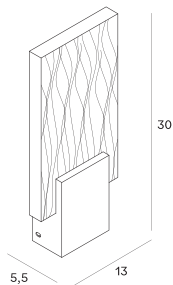

Vetro

Montaż | *Installation type*
kinkiet | *wall*

Źródło światła | *Light source*
1 x 3W LED, 240 LM, CRI 90, 3000K

Wykończenie | *Finish*
złote | *gold*

MAXLIGHT

Art nr: W0289

1 x 3W LED, 240 LM, CRI 90, 3000K

Oprawa jest produktem wyposażonym w źródło światła led o klasie energetycznej G
The Lighting fixture is a product containing led light source with energy class G

Made in: PRC