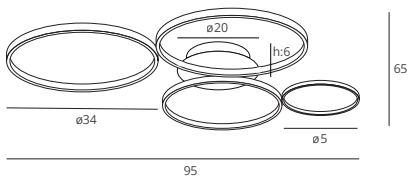

# Velvet

Montaż | *Installation type*  
plafon | *ceiling*

Źródło światła | *Light source*  
67W LED 3000K 4020LM 230V

Wykończenie | *Finish*  
czarne | *black*

Art nr: C0200

67W LED 3000K 4020LM 230V

Seria nr: 2025/01

G

Oprawa jest produktem wyposażonym w źródło światła led o klasie energetycznej G  
The Lighting fixture is a product containing led light source with energy class G

Made in: PRC

5 9 0 3 3 5 1 0 0 7 4 4 3