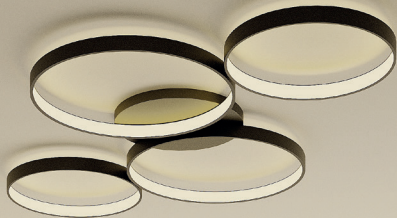

# Velvet

Montaż | *Installation type*  
plafon | *ceiling*

Źródło światła | *Light source*  
67W LED 3000K 4020LM 230V

Wykończenie | *Finish*  
czarne | *black*

Art nr: C0200

67W LED 3000K 4020LM 230V

Seria nr: 2025/01

G

Oprawa jest produktem wyposażonym w źródło światła led o klasie energetycznej G  
The Lighting fixture is a product containing led light source with energy class G

Made in: PRC

5 9 0 3 3 5 1 0 0 7 4 4 3