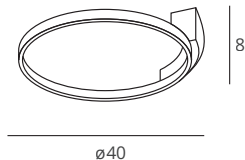

Velvet

Montaż | *Installation type*
plafon | *ceiling*

Źródło światła | *Light source*
25W LED 3000K 1500LM 230 V

Wykończenie | *Finish*
czarne | *black*

Art nr: C0199

25W LED 3000K 1500LM 230 V

Seria nr: 2025/01

Oprawa jest produktem wyposażonym w źródło światła led o klasie energetycznej G
The Lighting fixture is a product containing led light source with energy class G

Made in: PRC

5 9 0 3 3 5 1 0 0 7 4 3 6