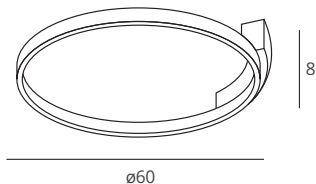

# Velvet

Montaż | *Installation type*  
plafon | *ceiling*

Źródło światła | *Light source*  
38W LED 3000K 2280LM 230V

Wykończenie | *Finish*  
czarne | *black*

Art nr: C0198

38W LED 3000K 2280LM 230V

Seria nr: 2025/01

Oprawa jest produktem wyposażonym w źródło światła led o klasie energetycznej G  
The Lighting fixture is a product containing led light source with energy class G

Made in: PRC