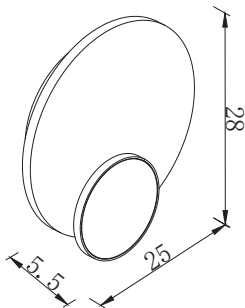

Travertino

Montaż | *Installation type*
kinkiet | *wall*

Źródło światła | *Light source*
14W LED 3000K, 530lm

Wykończenie | *Finish*
czarne, trawertyn | *black, travertine stone*

Art nr: W0395

14W LED 3000K, 530 LM

G

Oprawa jest produktem wyposażonym w źródło światła led o klasie energetycznej G
The Lighting fixture is a product containing led light source with energy class G

Made in: PRC

5 9 0 3 3 5 1 0 2 4 1 4 3