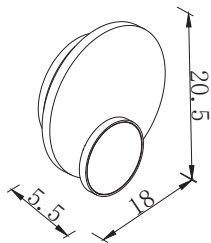

Travertino

Montaż | *Installation type*
kinkiet | *wall*

Źródło światła | *Light source*
10W LED 3000K, 405lm

Wykończenie | *Finish*
czarne, trawertyn | *black, travertine stone*

Art nr: W0394

10W LED 3000K, 405 LM

G

Oprawa jest produktem wyposażonym w źródło światła led o klasie energetycznej G
The Lighting fixture is a product containing led light source with energy class G

Made in: PRC

5 1 9 0 3 3 5 1 0 2 4 1 3 6