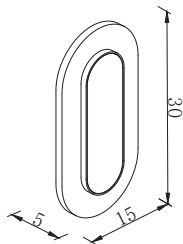

Travertino

Montaż | *Installation type*
kinkiet | *wall*

Źródło światła | *Light source*
10W LED 3000K, 340lm

Wykończenie | *Finish*
czarne, trawertyn | *black, travertine stone*

MAXLIGHT

Art nr: W0393

10W LED 3000K, 340 LM

G

Oprawa jest produktem wyposażonym w źródło światła led o klasie energetycznej G
The Lighting fixture is a product containing led light source with energy class G

Made in: PRC

5 1 9 0 3 3 5 1 0 2 4 1 2 9