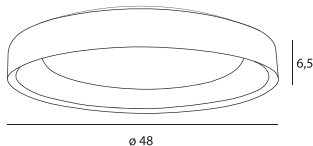

Tornado

Montaż | *Installation type*
plafon | ceiling

Źródło światła | *Light source*
40W LED 3440LM 3000K 230V

Wykończenie | *Finish*
białe | white

MAXLIGHT

Art nr: C0236

40W LED 3440LM 3000K 230V

Seria nr: 2025/01