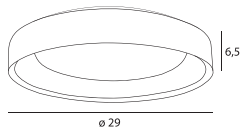

# MAXLIGHT

Art nr: C0235

10W LED 860LM 3000K 230V

Seria nr: 2025/01

**F**

Oprawa jest produktem wyposażonym w źródło światła led o klasie energetycznej F  
The Lighting fixture is a product containing led light source with energy class F