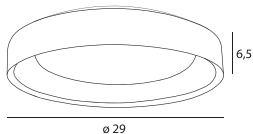

Tornado

Montaż | *Installation type*
plafon | *ceiling*

Źródło światła | *Light source*
1 x 10W LED, 3000K, 860LM, 3000K

Wykończenie | *Finish*
białe | *white*

MAXLIGHT

Art nr: C0235

1 x 10W LED, 3000K, 860LM, 3000K