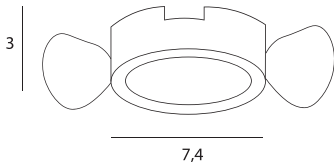

# Spilio

Montaż | *Installation type*  
wpustowa | *recessed*

Wykończenie | *Finish*  
białe | *white*

**MAXLIGHT**

Art nr: H190.02

Seria nr: 2025/01

Made in: PRC