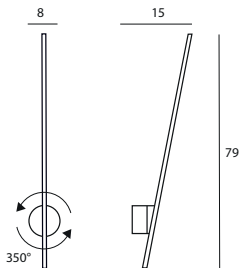

Spider

Montaż | *Installation type*
kinkiet | *wall*

Źródło światła | *Light source*
8,4W LED 548LM 3000K 230V

Wykończenie | *Finish*
złote | *gold*

MAXLIGHT

Art nr: W0297

8,4W LED 548LM 3000K 230V

Seria nr: 2025/01

Oprawa jest produktem wyposażonym w źródło światła led o klasie energetycznej G
The Lighting fixture is a product containing led light source with energy class G

Made in: PRC