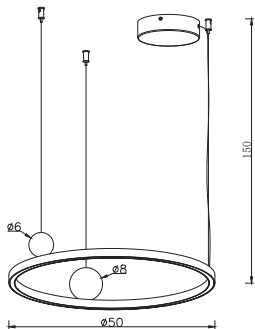

# Solaris

Montaż | *Installation type*  
wisząca | *pendant*

Źródło światła | *Light source*  
35W LED 3000K, 760lm

Wykończenie | *Finish*  
czarne, trawertyn | *black, travertine stone*

Art nr: P0613

35W LED 3000K, 760 LM

**G**

Oprawa jest produktem wyposażonym w źródło światła led o klasie energetycznej G  
*The Lighting fixture is a product containing led light source with energy class G*

Made in: PRC