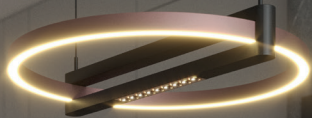

# Singapur

Montaż | *Installation type*  
wisząca | *pendant*

Źródło światła | *Light source*  
48W LED 3000K 2880LM 230V

Wykończenie | *Finish*  
czarne, brązowe | *black, brown*

MAXLIGHT

Art nr: P0552

48W LED 3000K 2880LM 230V

Seria nr: 2025/01

Oprawa jest produktem wyposażonym w źródło światła led o klasie energetycznej G  
The Lighting fixture is a product containing led light source with energy class G

Made in: PRC