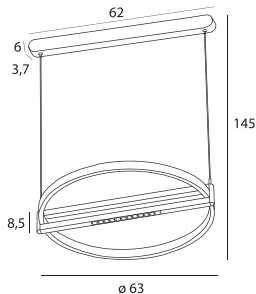

# Singapur

Montaż | *Installation type*  
wisząca | *pendant*

Źródło światła | *Light source*  
48W LED 3000K 2880LM 230V

Wykończenie | *Finish*  
czarne, brązowe | *black, brown*

MAXLIGHT

Art nr: P0552

48W LED 3000K 2880LM 230V

Seria nr: 2025/01

Oprawa jest produktem wyposażonym w źródło światła led o klasie energetycznej G  
The Lighting fixture is a product containing led light source with energy class G

Made in: PRC