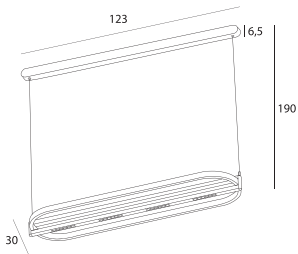

Singapur

Montaż | *Installation type*
wisząca | *pendant*

Źródło światła | *Light source*
80W LED, 3000K, 4400lm, 230V

Wykończenie | *Finish*
czarne, brązowe | *black, brown*

MAXLIGHT

Art nr: P0553

80W LED, 3000K, 4400LM, 230V

Seria nr: 2024/22

Oprawa jest produktem wyposażonym w źródło światła led o klasie energetycznej G
The Lighting fixture is a product containing led light source with energy class G

Made in: PRC