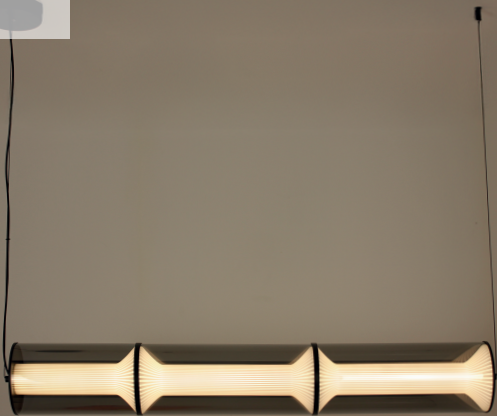

Silo

Montaż | *Installation type*
wisząca | *pendant*

Źródło światła | *Light source*
32W LED, 3100K, 880lm, 230V

Wykończenie | *Finish*
czarne | *black*

MAXLIGHT

Art nr: P0617

32W LED, 3100K, 880LM, 230V

Seria nr: 2024/17

G

Oprawa jest produktem wyposażonym w źródło światła led o klasie energetycznej G
The Lighting fixture is a product containing led light source with energy class G

Made in: PRC