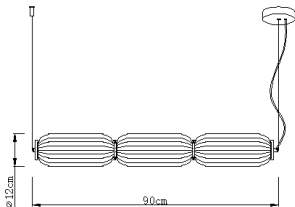

Silo

Montaż | *Installation type*
wisząca | *pendant*

Źródło światła | *Light source*
32W LED, 3100K, 880lm, 230V

Wykończenie | *Finish*
czarne | *black*

MAXLIGHT

Art nr: P0617

32W LED, 3100K, 880LM, 230V

Seria nr: 2024/17

G

Oprawa jest produktem wyposażonym w źródło światła led o klasie energetycznej G
The Lighting fixture is a product containing led light source with energy class G

Made in: PRC