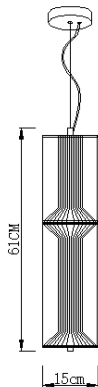

Silo

Montaż | *Installation type*
wisząca | *pendant*

Źródło światła | *Light source*
19W LED, 3100K, 510lm, 230V

Wykończenie | *Finish*
czarne | *black*

MAXLIGHT

Art nr: P0616

19W LED, 3100K, 510LM, 230V

Seria nr: 2024/17

G

Oprawa jest produktem wyposażonym w źródło światła led o klasie energetycznej G
The Lighting fixture is a product containing led light source with energy class G

Made in: PRC