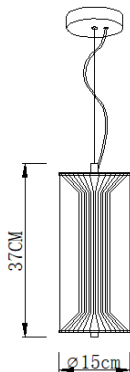

# Silo

Montaż | *Installation type*  
wisząca | *pendant*

Źródło światła | *Light source*  
11W LED, 3100K, 300lm, 230V

Wykończenie | *Finish*  
czarne | *black*

# MAXLIGHT

Art nr: P0615

11W LED, 3100K, 300LM, 230V

Seria nr: 2024/17

**G**

Oprawa jest produktem wyposażonym w źródło światła led o klasie energetycznej G  
*The Lighting fixture is a product containing led light source with energy class G*