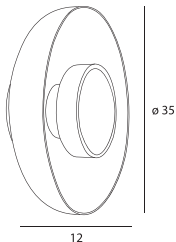

Art nr: W0353

9W LED 3000K 855LM 230V

Seria nr: 2025/01