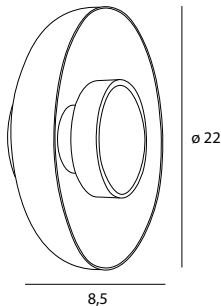

Art nr: W0352

9W LED 3000K 855LM 230V

Seria nr: 2025/01