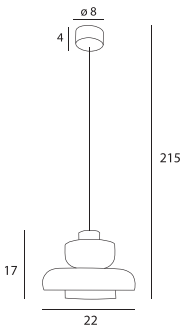

MAXLIGHT

Art nr: P0603

8W LED 800 LM 3000K 230V

Seria nr: 2025/01