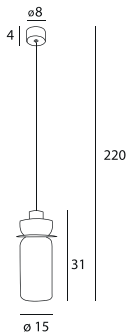

Signature

Montaż | *Installation type*
wisząca | pendant

Źródło światła | *Light source*
8W LED 800 LM 3000K 230V

Wykończenie | *Finish*
mosiądz | antique brass

MAXLIGHT

MAXLIGHT

Art nr: P0602

8W LED 800 LM 3000K 230V

Seria nr: 2025/01

F

Oprawa jest produktem wyposażonym w źródło światła led o klasie energetycznej F
The Lighting fixture is a product containing led light source with energy class F

Made in: PRC