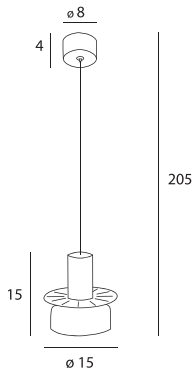

Signature

Montaż | *Installation type*
wisząca | *pendant*

Źródło światła | *Light source*
8W LED 3000K 800LM 230V

Wykończenie | *Finish*
mosiądz, szkło bursztynowe |
brass, amber glass

Art nr: P0601

8W LED 3000K 800LM 230V

Seria nr: 2025/01

Oprawa jest produktem wyposażonym w źródło światła led o klasie energetycznej F
The Lighting fixture is a product containing led light source with energy class F

Made in: PRC