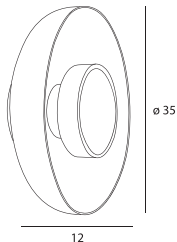

Art nr: W0353

9W LED 3000K 855LM 230V