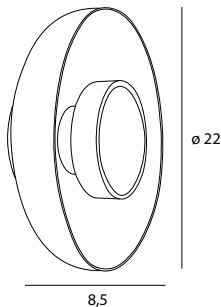

Art nr: W0352

9W LED 3000K 855LM 230V