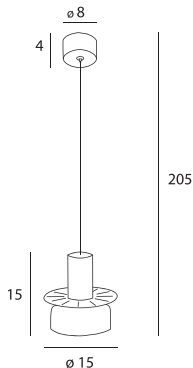

Art nr: P0601

8W LED 3000K 800LM 230V