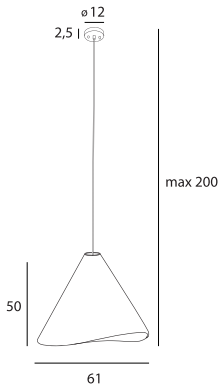

Sakura

Montaż | *Installation type*
wisząca | *pendant*

Źródło światła | *Light source*
1 x E27 max 60W

Wykończenie | *Finish*
drewno dębowe | *oak wood*

MAXLIGHT

MAXLIGHT

Art nr: P0610

1 x E27 max 60W