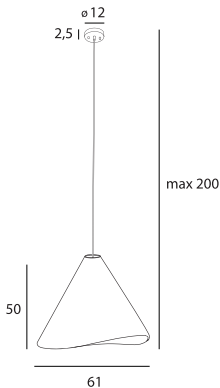

Sakura

Montaż | *Installation type*
wisząca | *pendant*

Źródło światła | *Light source*
1 x E27 max 60W

Wykończenie | *Finish*
drewno dębowe | *oak wood*

MAXLIGHT

Art nr: P0609

1 x E27 max 60W

MOBI KURLETO SP.K. | ul. Zakopiańska58 | 30-418 Kraków, POLAND