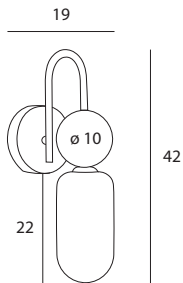

# Roma

Montaż | *Installation type*  
kinkiet | *wall*

Źródło światła | *Light source*  
1 x 7W G9 230V

Wykończenie | *Finish*  
czarne | *black*

MAXLIGHT

Art nr: W0381

1 x 7W G9 230V

Seria nr: 2025/01