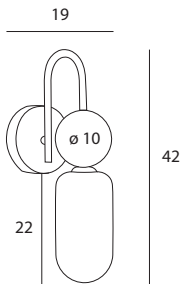

# Roma

Montaż | *Installation type*  
kinkiet | *wall*

Źródło światła | *Light source*  
1 x 7W G9 230V

Wykończenie | *Finish*  
złote szczotkowane | *brushed gold*

MAXLIGHT

Art nr: W0380

1 x 7W G9 230V

Seria nr: 2025/01