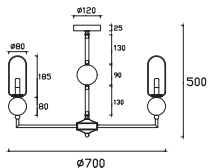

Roma

Montaż | *Installation type*
wisząca | *pendant*

Źródło światła | *Light source*
7 x 7W G9 230V

Wykończenie | *Finish*
złoto szczotkowane | *brushed gold*

MAXLIGHT

Art nr: P0633

7 x 7W G9 230V

Seria nr: 2025/01