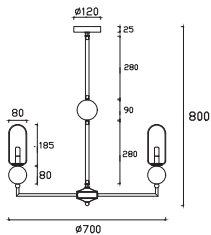

Roma

Montaż | *Installation type*
wisząca | *pendant*

Źródło światła | *Light source*
7 x 7W G9 230V

Wykończenie | *Finish*
złoto szczotkowane | *brushed gold*

MAXLIGHT

Art nr: P0633

7 x 7W G9 230V

Seria nr: 2025/01