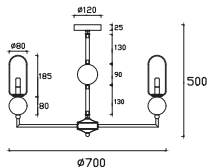

# Roma

Montaż | *Installation type*  
wisząca | *pendant*

Źródło światła | *Light source*  
7 x 7W G9 230V

Wykończenie | *Finish*  
czarne | *black*

# MAXLIGHT

Art nr: P0632

7 x 7W G9 230V

Seria nr: 2025/01

Made in: PRC

5 9 0 3 3 5 1 0 2 4 8 8 4