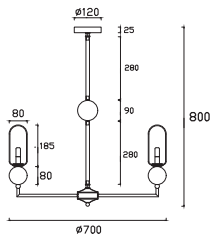

# Roma

Montaż | *Installation type*  
wisząca | *pendant*

Źródło światła | *Light source*  
7 x 7W G9 230V

Wykończenie | *Finish*  
czarne | *black*

# MAXLIGHT

Art nr: P0632

7 x 7W G9 230V

Seria nr: 2025/01

Made in: PRC

5 9 0 3 3 5 1 0 2 4 8 8 4