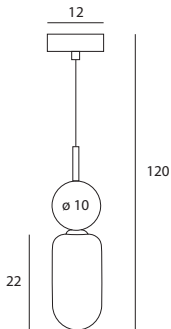

Roma

Montaż | *Installation type*
wisząca | *pendant*

Źródło światła | *Light source*
1 x 7W G9 230V

Wykończenie | *Finish*
czarne | *black*

MAXLIGHT

Art nr: P0600

1 x 7W G9 230V

Seria nr: 2025/01