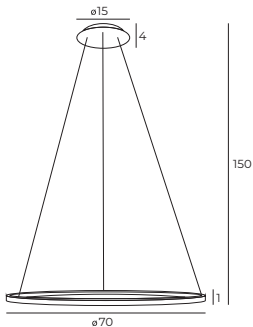

Queen

Montaż | *Installation type*
wisząca | *pendant*

Źródło światła | *Light source*
1 x 23W LED, 3000K, 1518lm

Wykończenie | *Finish*
złote | *gold*

MAXLIGHT

Art nr: P0494D

1 x 23W LED, 3000K 1518LM

Seria nr: 2024/15

G

Oprawa jest produktem wyposażonym w źródło światła led o klasie energetycznej G
The Lighting fixtures a product containing led light source with energy class G

Made in: PRC