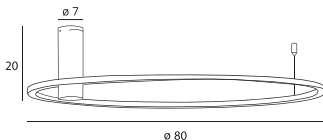

Queen

Montaż | *Installation type*
plafon | *ceiling*

Źródło światła | *Light source*
1 x 23W LED, 3000K, 1518lm

Wykończenie | *Finish*
złote szczotkowane | *brushed gold*

MAXLIGHT

Art nr: C0240

1 x 23W LED, 3000K 1518LM

Seria nr: 2024/15

G

Oprawa jest produktem wyposażonym w źródło światła led o klasie energetycznej G
The lighting fixtures a product containing led light source with energy class G

Made in: PRC