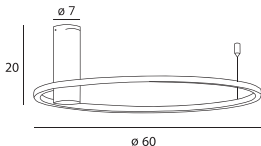

Queen

Montaż | *Installation type*
plafon | *ceiling*

Źródło światła | *Light source*
1 x 15W LED, 3000K, 990lm

Wykończenie | *Finish*
złote szczotkowane | *brushed gold*

MAXLIGHT

Art nr: C0239

1 x 15W LED, 3000K 990LM

Seria nr: 2024/15

G

Oprawa jest produktem wyposażonym w źródło światła led o klasie energetycznej G
The Lighting fixtures a product containing led light source with energy class G

Made in: PRC