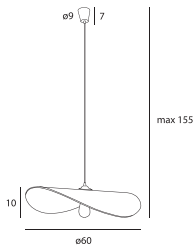

MAXLIGHT

Art nr: P0585

1 x 15W E27 230V

Seria nr: 2025/01