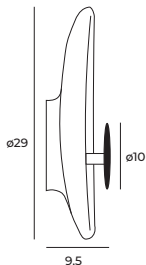

Oyaka

Montaż | *Installation type*
kinkiet | *wall*

Źródło światła | *Light source*
5W LED 300LM 3000K 230V

Wykończenie | *Finish*
białe, czarne | *white, black*

MAXLIGHT

Art nr: W0325

5W LED 300LM 3000K 230V

Seria nr: 2025/01

Oprawa jest produktem wyposażonym w źródło światła led o klasie energetycznej G
The Lighting fixture is a product containing led light source with energy class G

Made in: PRC