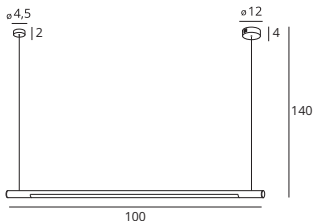

MAXLIGHT

Art nr: P0356

1 x 16W LED 230V 1360 LM

Seria nr: 2024/15