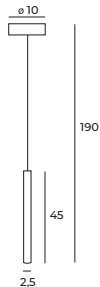

# Organic

Montaż | *Installation type*  
wisząca | *pendant*

Źródło światła | *Light source*  
1 x 1W LED 230V 60 LM

Wykończenie | *Finish*  
złote szczotkowane | *brushed gold*

**MAXLIGHT**

Art nr: P0459

1 x 1W LED 230V 60 LM

**G**

Oprawa jest produktem wyposażonym w źródło światła led o klasie energetycznej G  
The Lighting fixture is a product containing led light source with energy class G

Made in: PRC