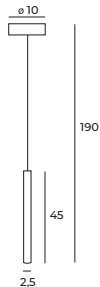

Organic

Montaż | *Installation type*
wisząca | *pendant*

Źródło światła | *Light source*
1 x 1W LED, 60 LM, CRI90 3000K

Wykończenie | *Finish*
miedź szczotkowana | *brushed copper*

MAXLIGHT

Art nr: P0458

1 x 1W LED, 60 LM, CRI90 3000K

G

Oprawa jest produktem wyposażonym w źródło światła led o klasie energetycznej G
The Lighting fixture is a product containing led light source with energy class G

Made in: PRC