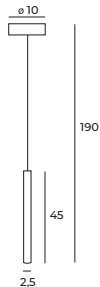

Organic

Montaż | *Installation type*
wisząca | *pendant*

Źródło światła | *Light source*
1 x 1W LED 230V 60 LM

Wykończenie | *Finish*
złote | *gold*

MAXLIGHT

Art nr: P0204

1 x 1W LED 230V 60 LM

G

Oprawa jest produktem wyposażonym w źródło światła led o klasie energetycznej G
The Lighting fixture is a product containing led light source with energy class G

Made in: PRC