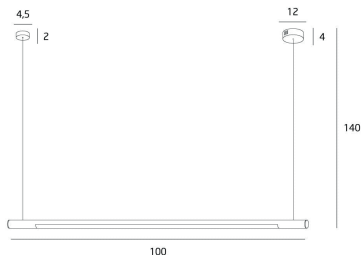

Organic Horizon

Montaż | *Installation type*
wisząca | *pendant*

Źródło światła | *Light source*
1 x 16W LED 230V 1360 LM

Wykończenie | *Finish*
białe | *white*

Art nr: P0361

1 x 16W LED 230V 1360 LM

G

Oprawa jest produktem wyposażonym w źródło światła led o klasie energetycznej G
The Lighting fixture is a product containing led light source with energy class G